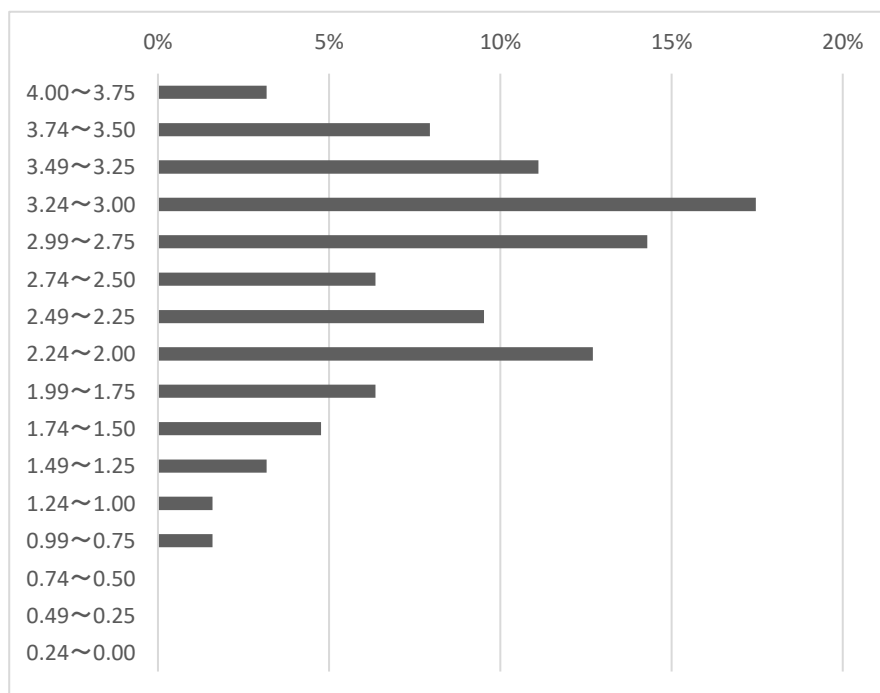

2024年度入学生 累積GPA分布表

ビジネスコミュニケーション学科 2年次後期まで

4.00～3.75	3%
3.74～3.50	8%
3.49～3.25	11%
3.24～3.00	17%
2.99～2.75	14%
2.74～2.50	6%
2.49～2.25	10%
2.24～2.00	13%
1.99～1.75	6%
1.74～1.50	5%
1.49～1.25	3%
1.24～1.00	2%
0.99～0.75	2%
0.74～0.50	0%
0.49～0.25	0%
0.24～0.00	0%
合計	